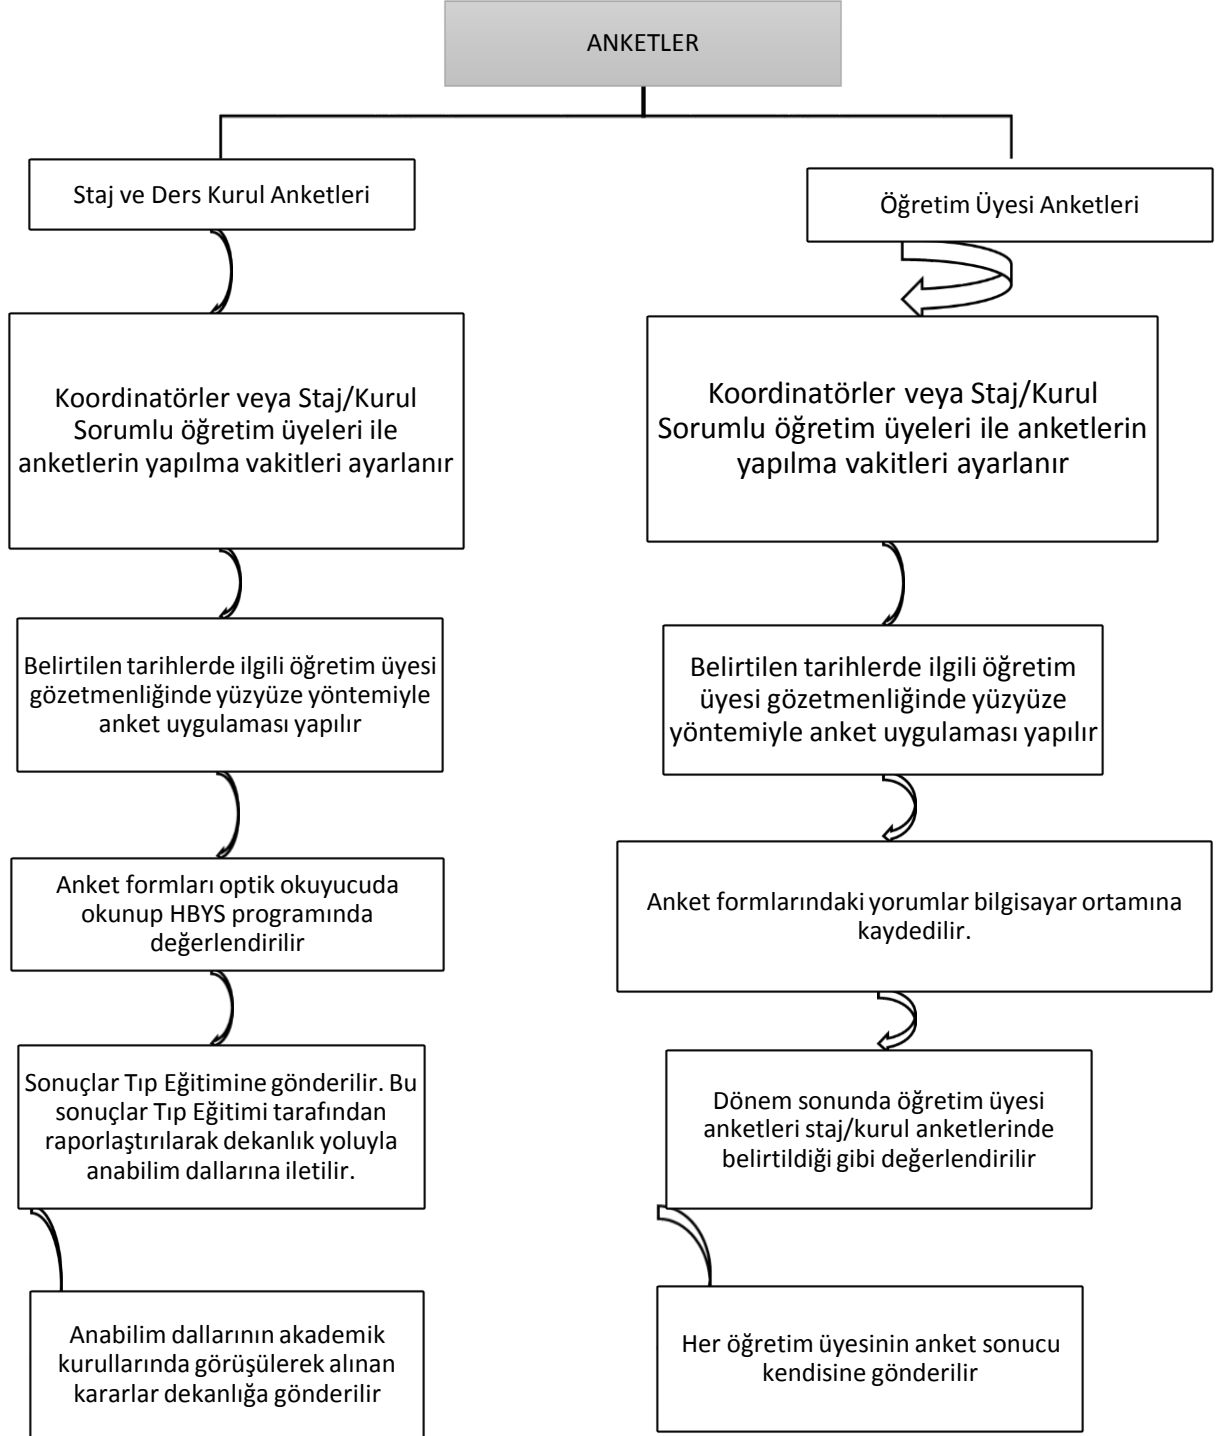

T.C
ERCIYES ÜNİVERSİTESİ
TIP FAKÜLTESİ
İŞ AKIŞ ŞEMASI

BİRİM ADI	ÖLÇME VE DEĞERLENDİRME
ŞEMA ADI	ANKETLER

2