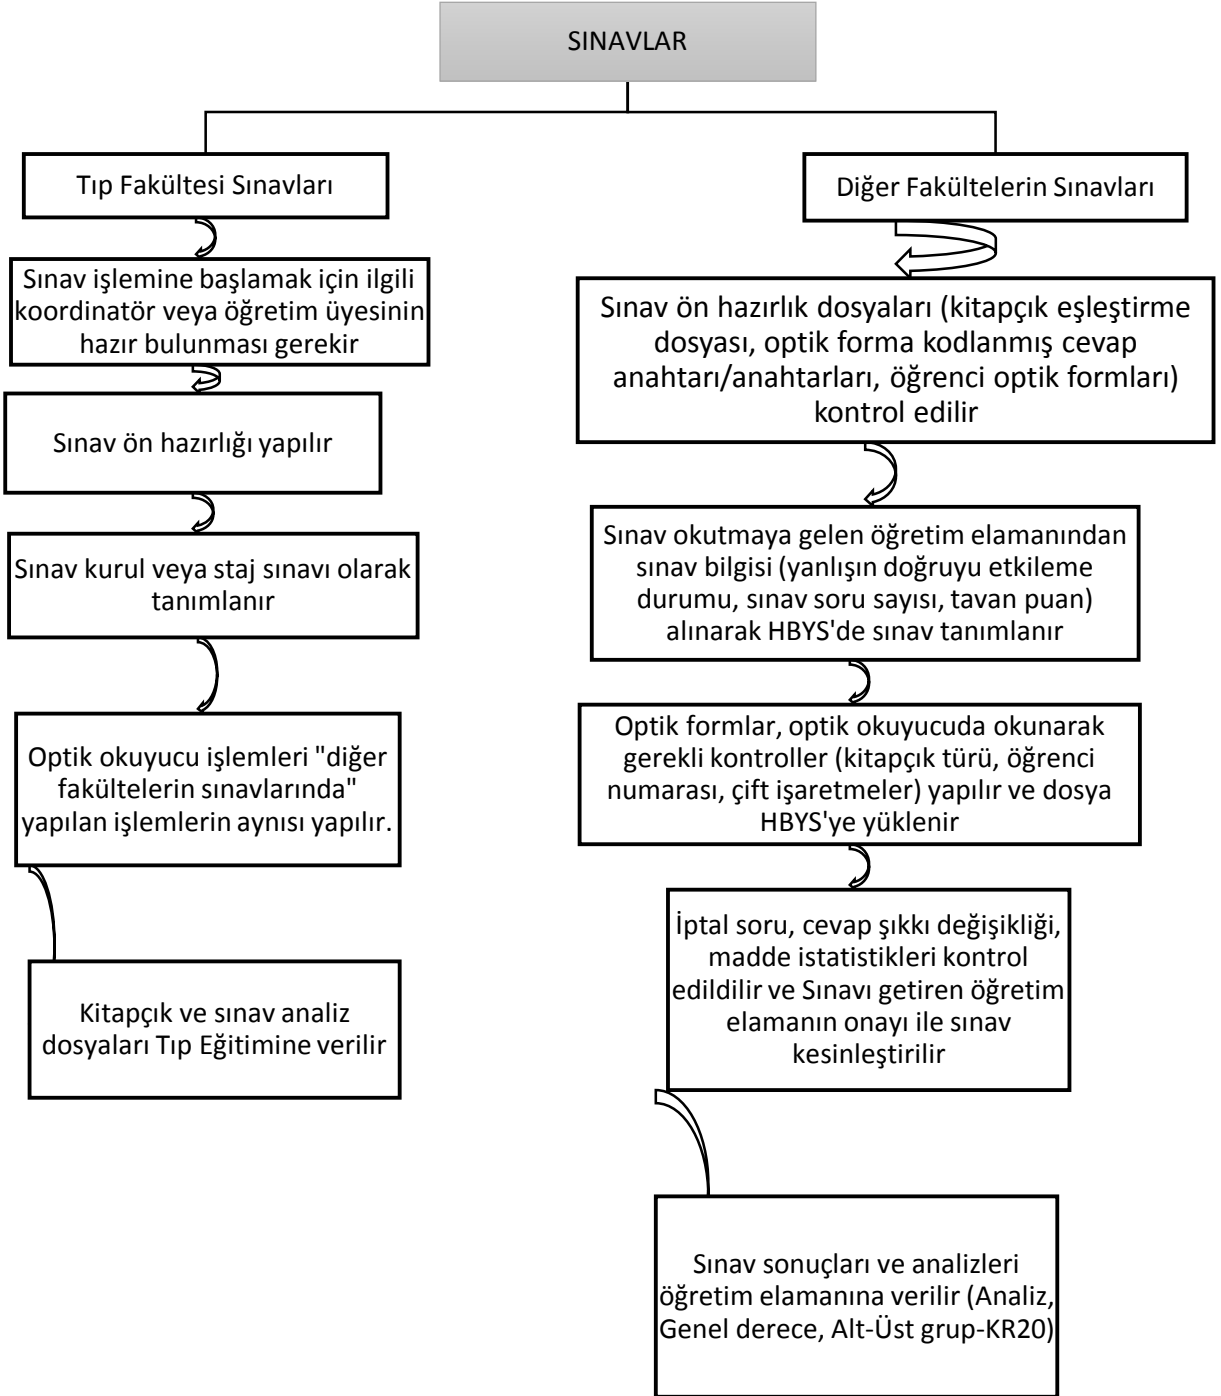

T.C

ERCIYES ÜNİVERSİTESİ

TIP FAKÜLTESİ

İŞ AKIŞ ŞEMASI

BİRİM ADI	ÖLÇME VE DEĞERLENDİRME
ŞEMA ADI	SINAVLAR

1

T.C
ERCIYES ÜNİVERSİTESİ
TIP FAKÜLTESİ
İŞ AKIŞ ŞEMASI

BİRİM ADI	ÖLÇME VE DEĞERLENDİRME
ŞEMA ADI	ANKETLER