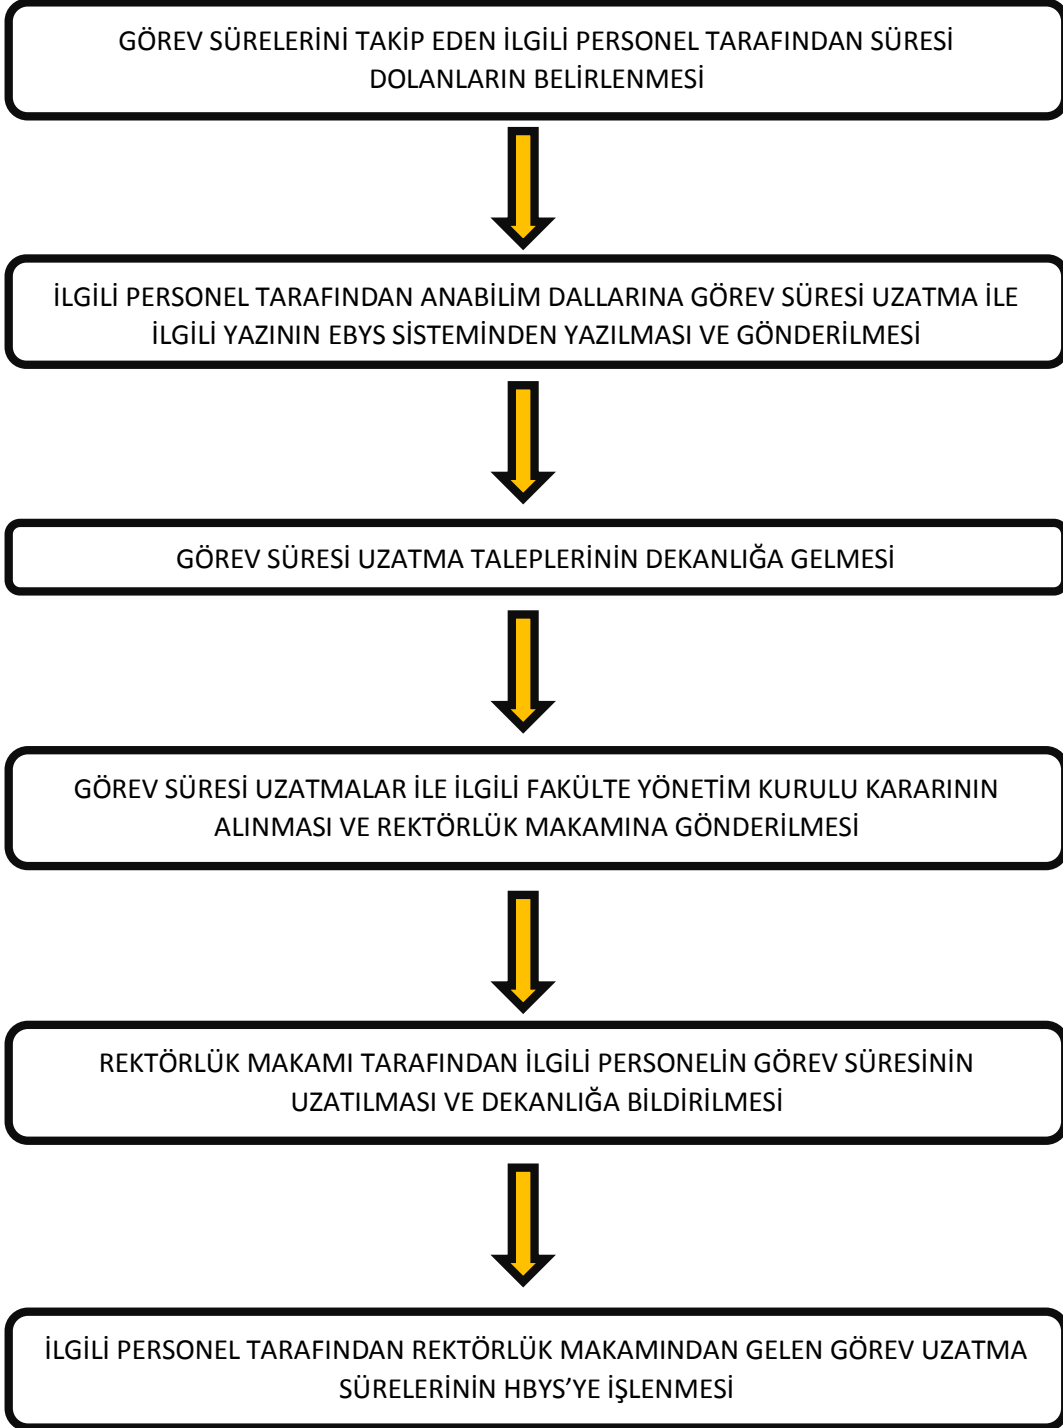

T. C.
ERCIYES ÜNİVERSİTESİ
TIP FAKÜLTESİ
İŞ AKIŞ ŞEMASI

BİRİM ADI	PERSONEL İŞLERİ BİRİMİ
ŞEMA ADI	GÖREV SÜRESİ UZATMA İŞLEMLERİ