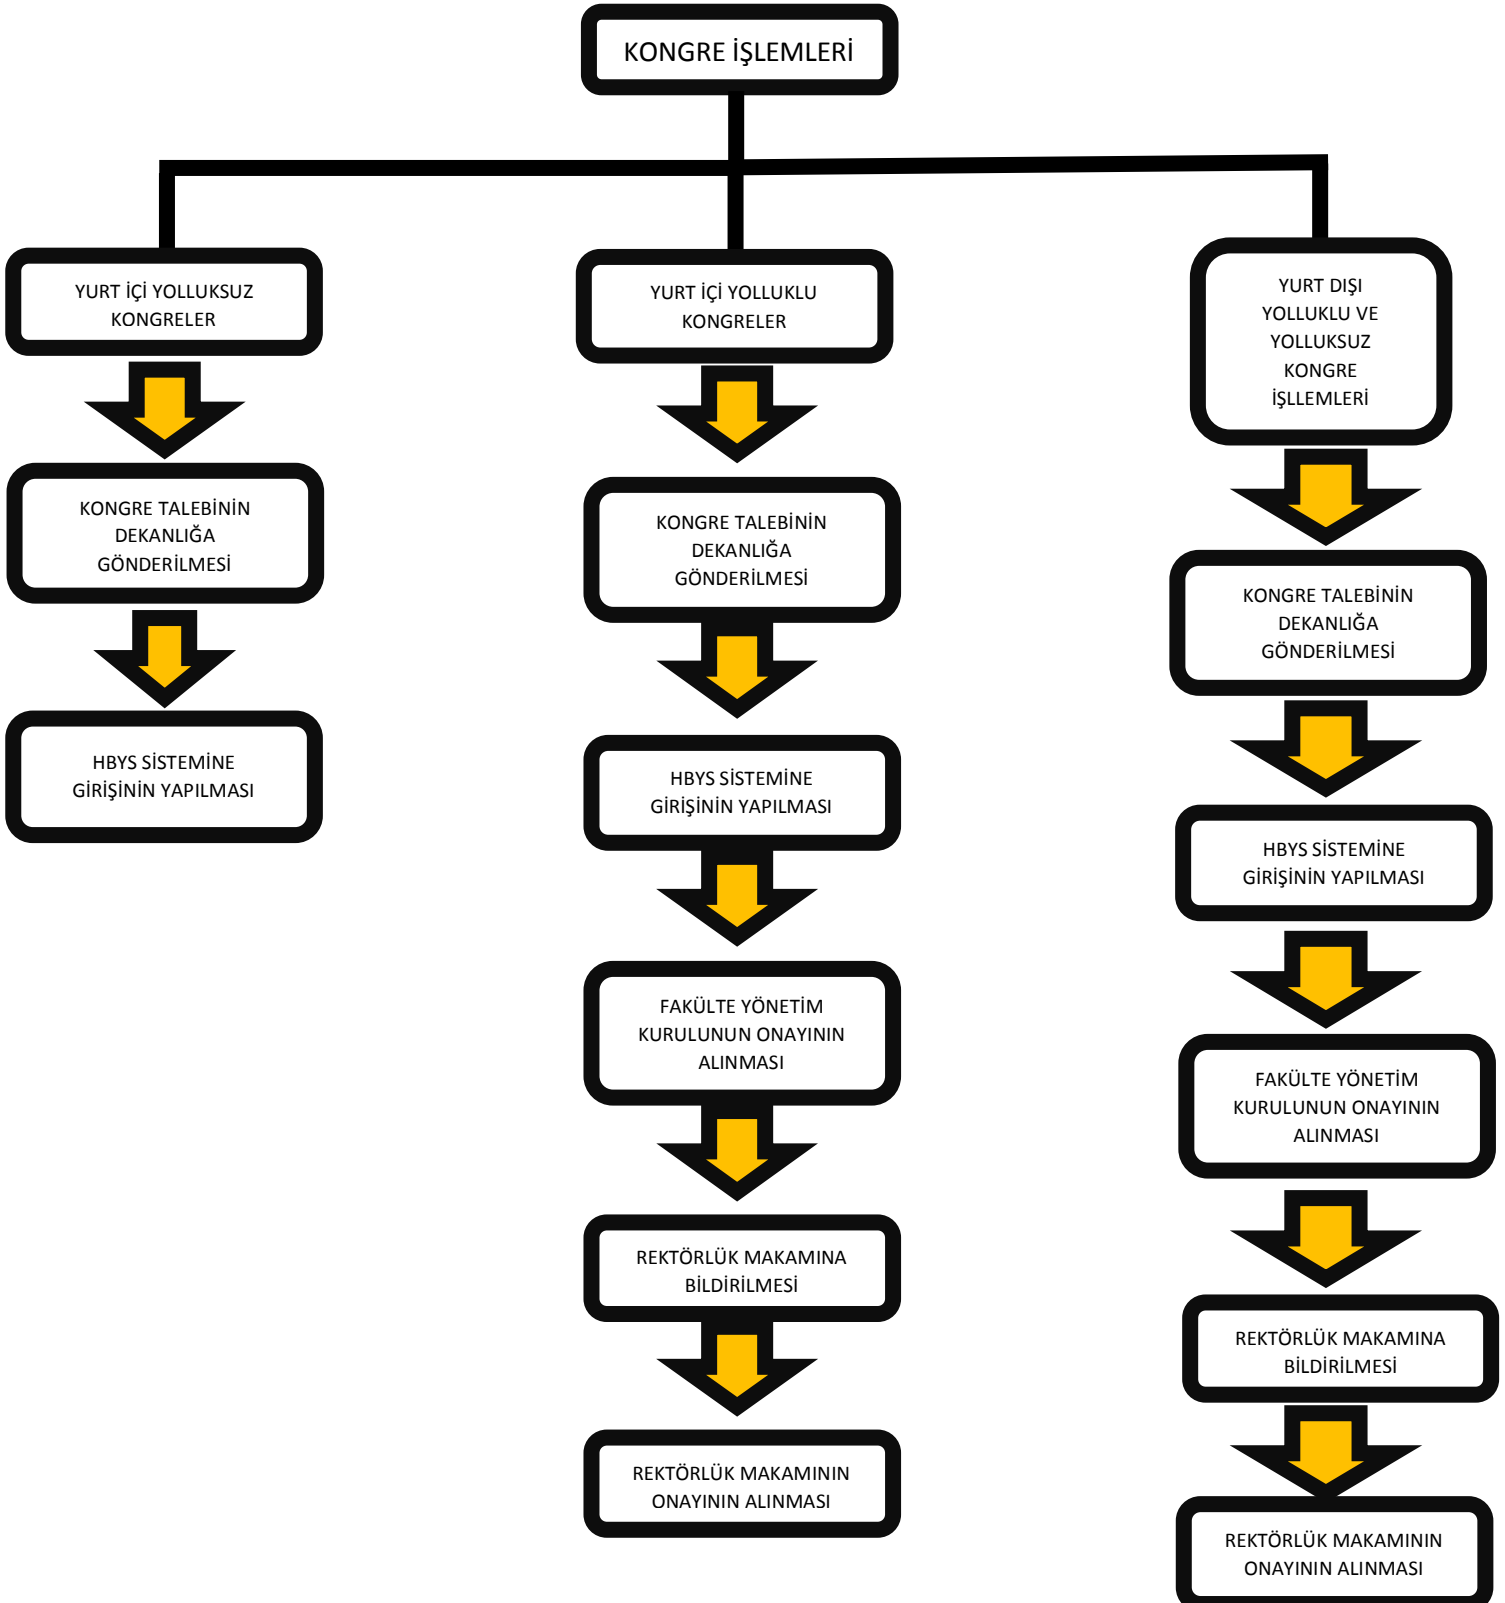

T. C.
ERCIYES ÜNİVERSİTESİ
TIP FAKÜLTESİ
İŞ AKIŞ ŞEMASI

BİRİM ADI	PERSONEL İŞLERİ BİRİMİ
ŞEMA ADI	YURT İÇİ VE YURT DIŞI KONGRELER