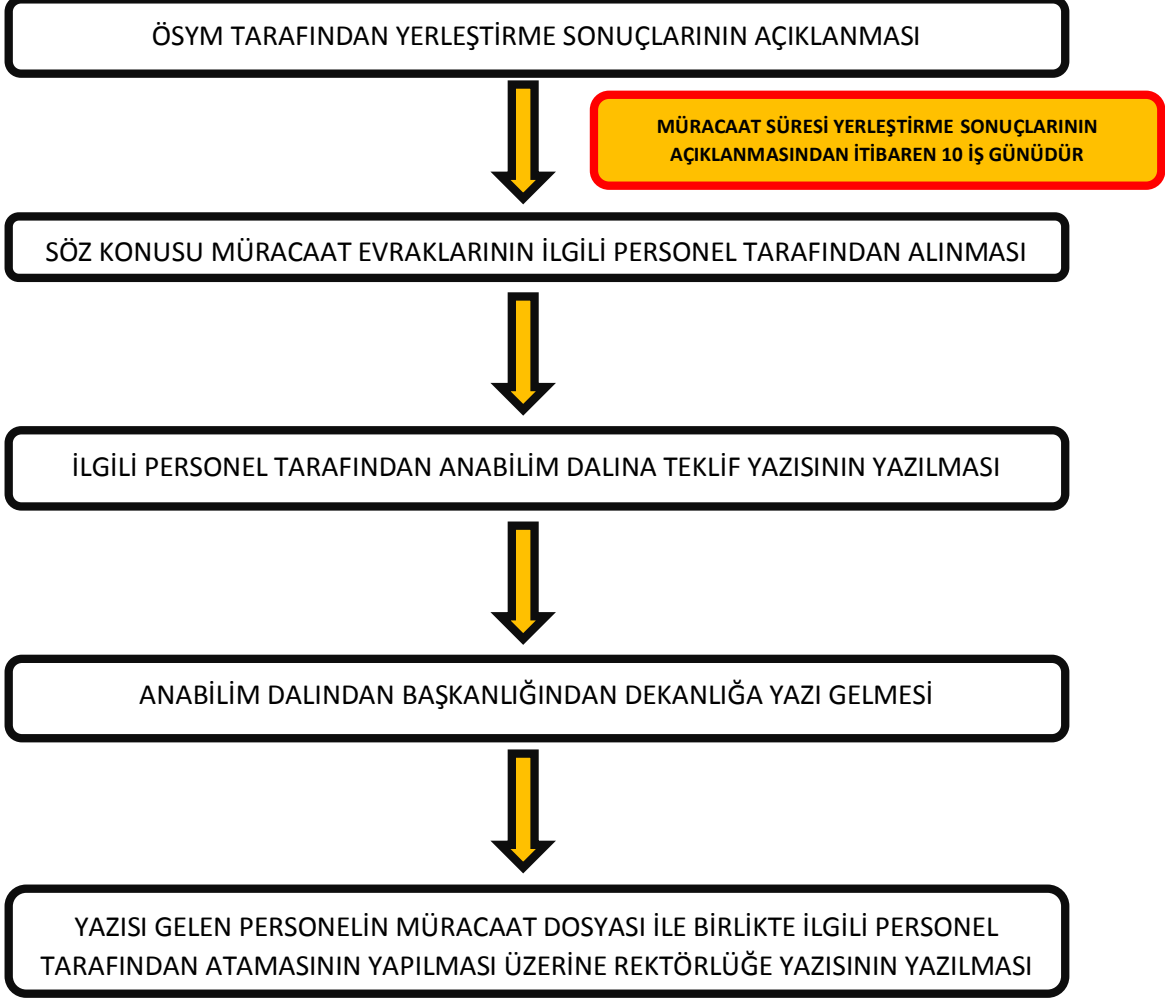

T. C.
ERCIYES ÜNİVERSİTESİ
TIP FAKÜLTESİ
İŞ AKIŞ ŞEMASI

BİRİM ADI	PERSONEL İŞLERİ BİRİMİ
ŞEMA ADI	DOÇENTLİK VE PROFESÖRLÜĞE ATAMA İŞLEMLERİ

T. C.
ERCIYES ÜNİVERSİTESİ
TIP FAKÜLTESİ
İŞ AKIŞ ŞEMASI

BİRİM ADI	PERSONEL İŞLERİ BİRİMİ
ŞEMA ADI	TUS, YDUS MÜRACAAT VE KAYIT İŞLEMLERİ