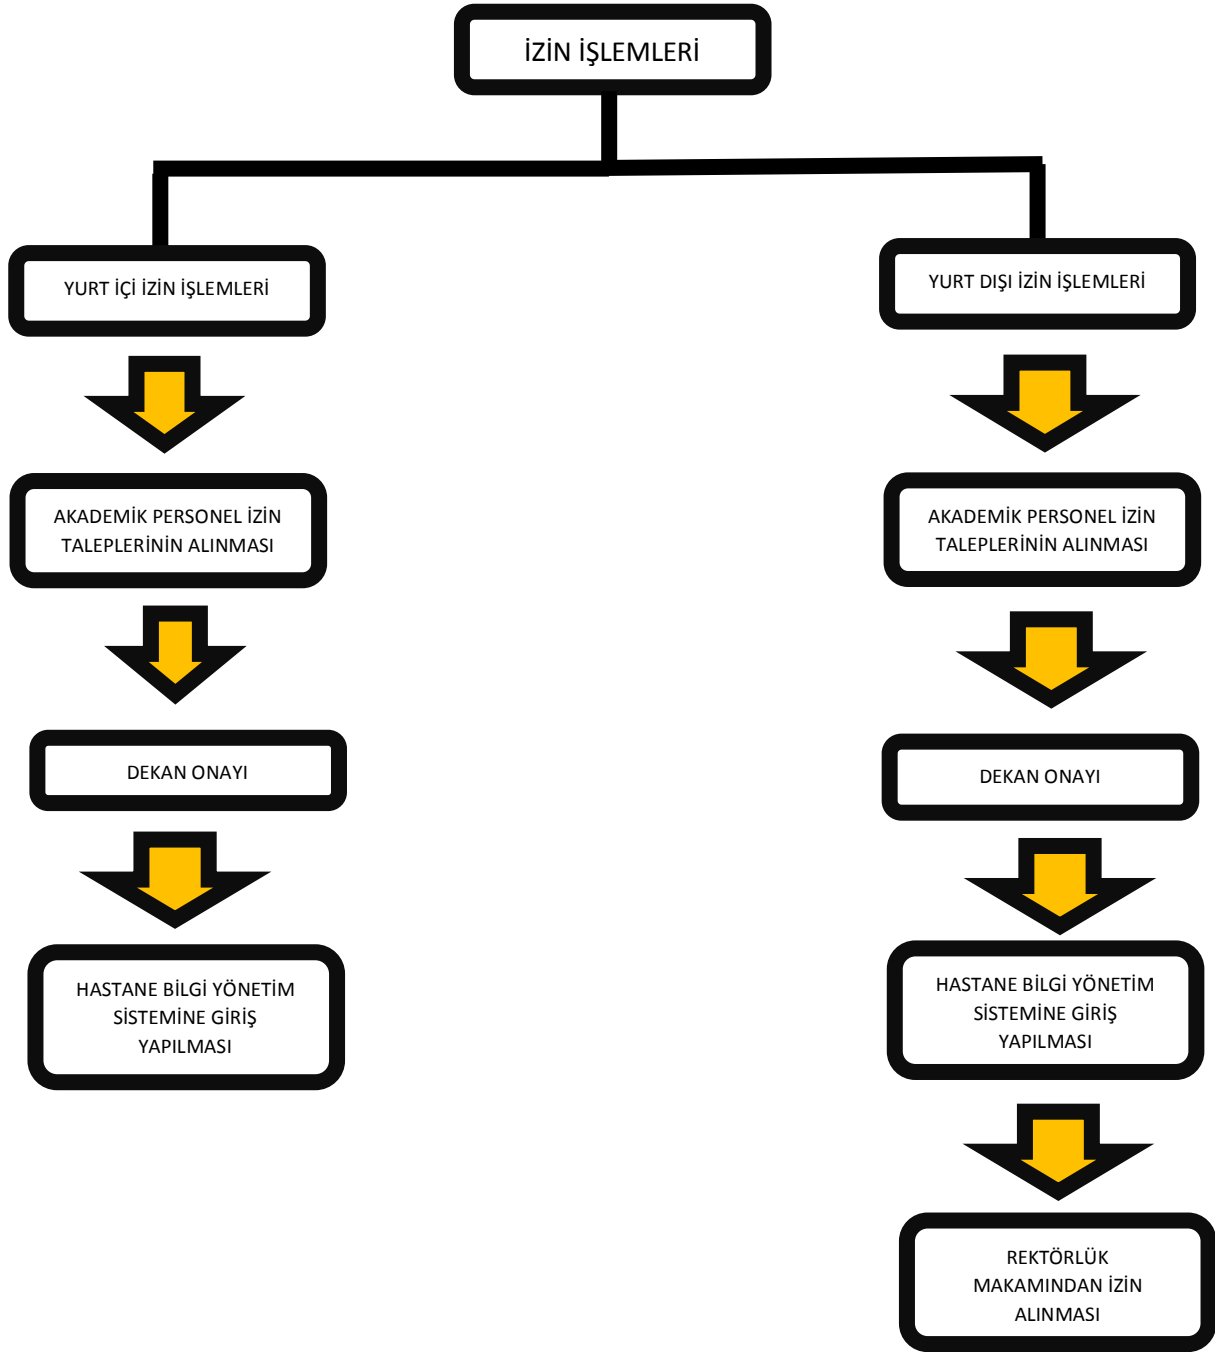

T. C.
ERCIYES ÜNİVERSİTESİ
TIP FAKÜLTESİ
İŞ AKIŞ ŞEMASI

BİRİM ADI	PERSONEL İŞLERİ BİRİMİ
ŞEMA ADI	ELEKTRONİK BELGE YÖNETİM SİSTEMİ YETKİ VERİLMESİ

TIP FAKÜLTESİ DEKANLIĞI'NA BAĞLI AKADEMİK PERSONELE YETKİ VERİLMESİ İÇİN
TALEBİN ALINMASI

BİRİM YETKİLİSİ TARAFINDAN EBYS YETKİSİNİN VERİLMESİ

T. C.
ERCIYES ÜNİVERSİTESİ
TIP FAKÜLTESİ
İŞ AKIŞ ŞEMASI

BİRİM ADI	PERSONEL İŞLERİ BİRİMİ
ŞEMA ADI	YURT İÇİ VE YURT DIŞI İZİN İŞLEMLERİ

T. C.
ERCIYES ÜNİVERSİTESİ
TIP FAKÜLTESİ
İŞ AKIŞ ŞEMASI