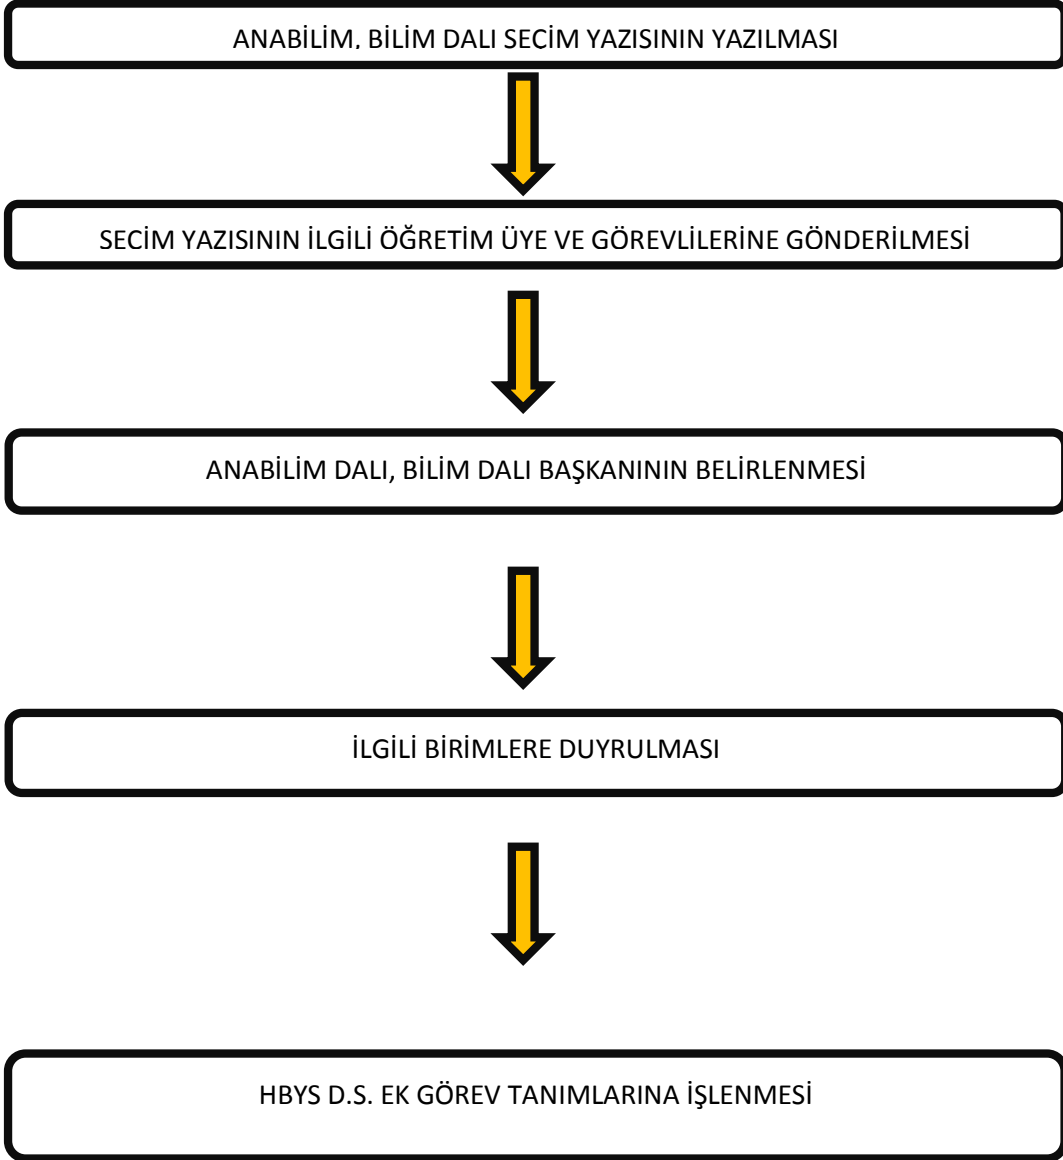

T. C.
ERCIYES ÜNİVERSİTESİ
TIP FAKÜLTESİ
İŞ AKIŞ ŞEMASI

BİRİM ADI	PERSONEL İŞLERİ BİRİMİ
ŞEMA ADI	E – İMZA İŞLEMLERİ

T. C.
ERCIYES ÜNİVERSİTESİ
TIP FAKÜLTESİ
İŞ AKIŞ ŞEMASI

BİRİM ADI	PERSONEL İŞLERİ BİRİMİ
ŞEMA ADI	ANABİLİM DALI, BİLİM DALI BAŞKANLIK SEÇİMLERİ VE D.S. EK GÖREV TANIMLARI