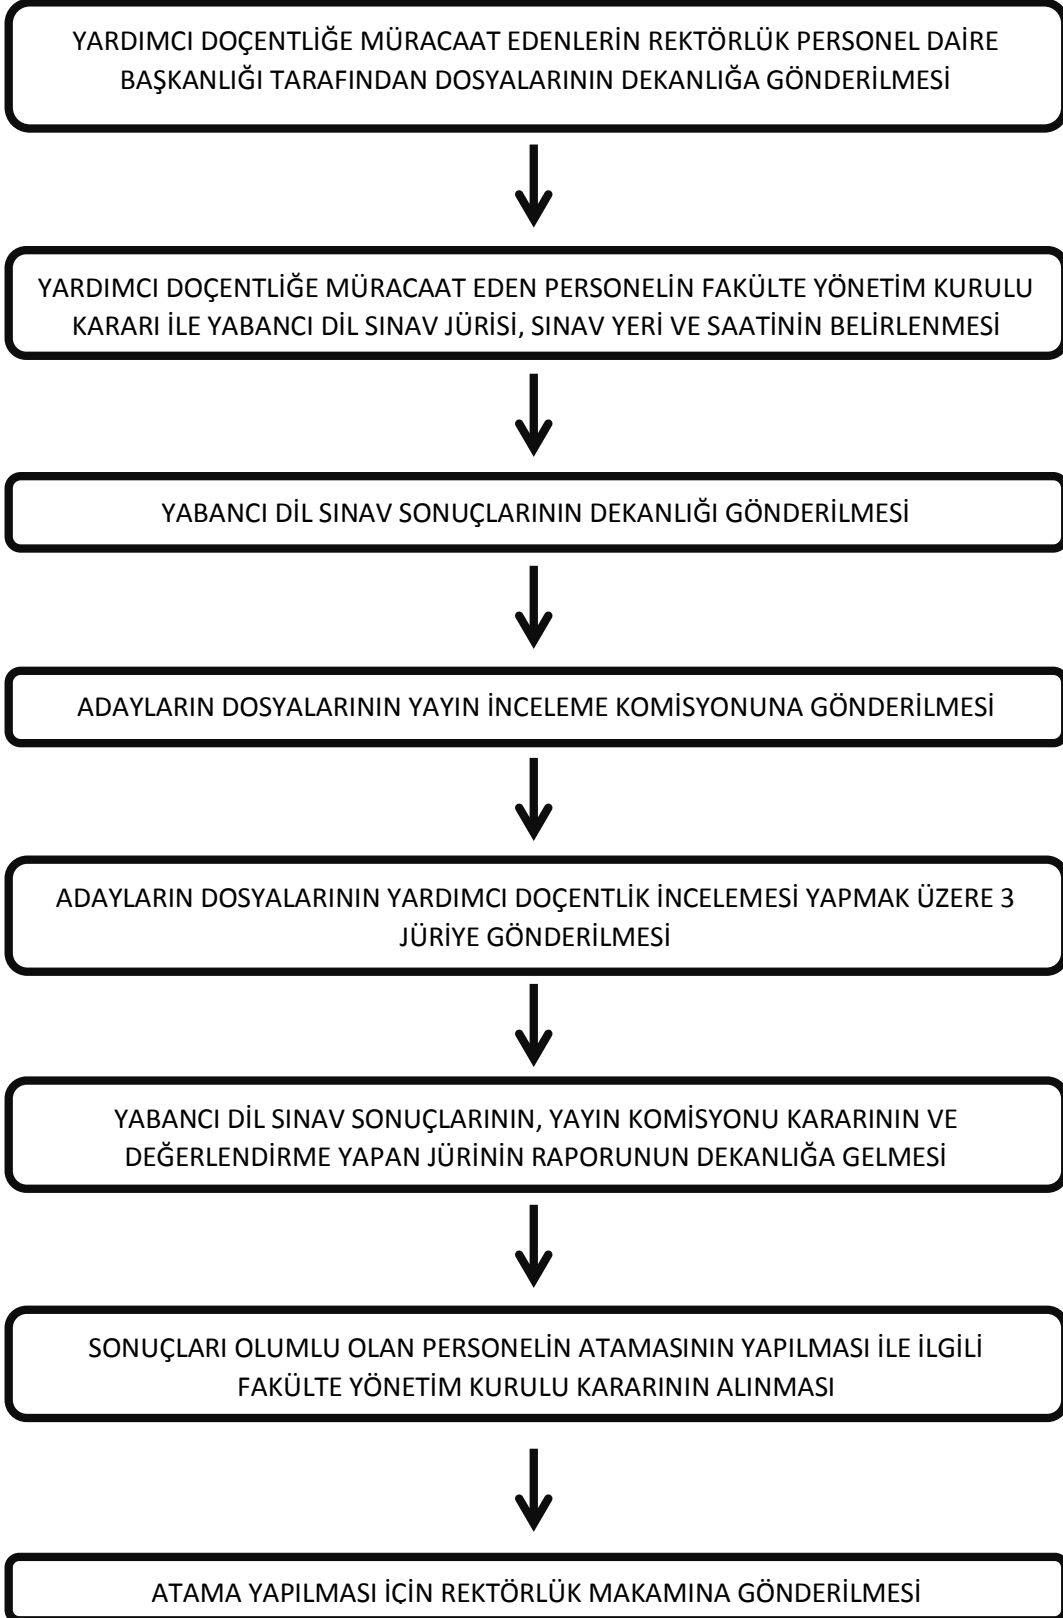

T. C.
ERCIYES ÜNİVERSİTESİ
TIP FAKÜLTESİ
İŞ AKIŞ ŞEMASI

BİRİM ADI	PERSONEL İŞLERİ BİRİMİ
ŞEMA ADI	TUS, YDUS KONTENJAN TALEPLERİ

T. C.
ERCIYES ÜNİVERSİTESİ
TIP FAKÜLTESİ
İŞ AKIŞ ŞEMASI

BİRİM ADI	PERSONEL İŞLERİ BİRİMİ
ŞEMA ADI	YARDIMCI DOÇENT ATAMA VE SINAV İŞLEMLERİ