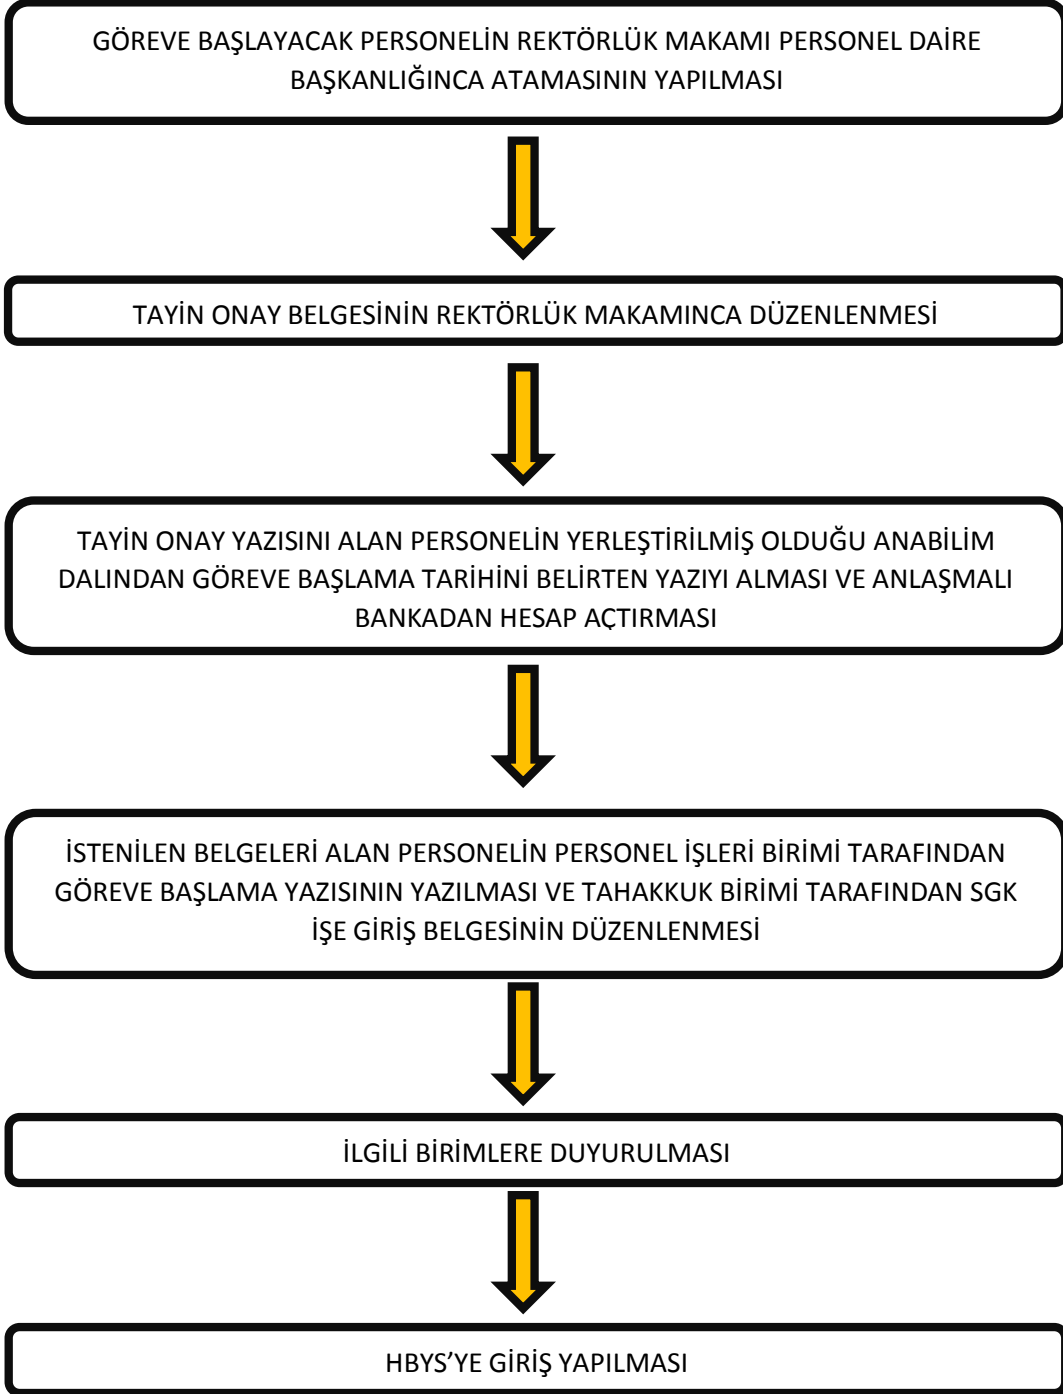

T. C.
ERCIYES ÜNİVERSİTESİ
TIP FAKÜLTESİ
İŞ AKIŞ ŞEMASI

BİRİM ADI	PERSONEL İŞLERİ BİRİMİ
ŞEMA ADI	GÖREVE BAŞLAMA İŞLEMLERİ