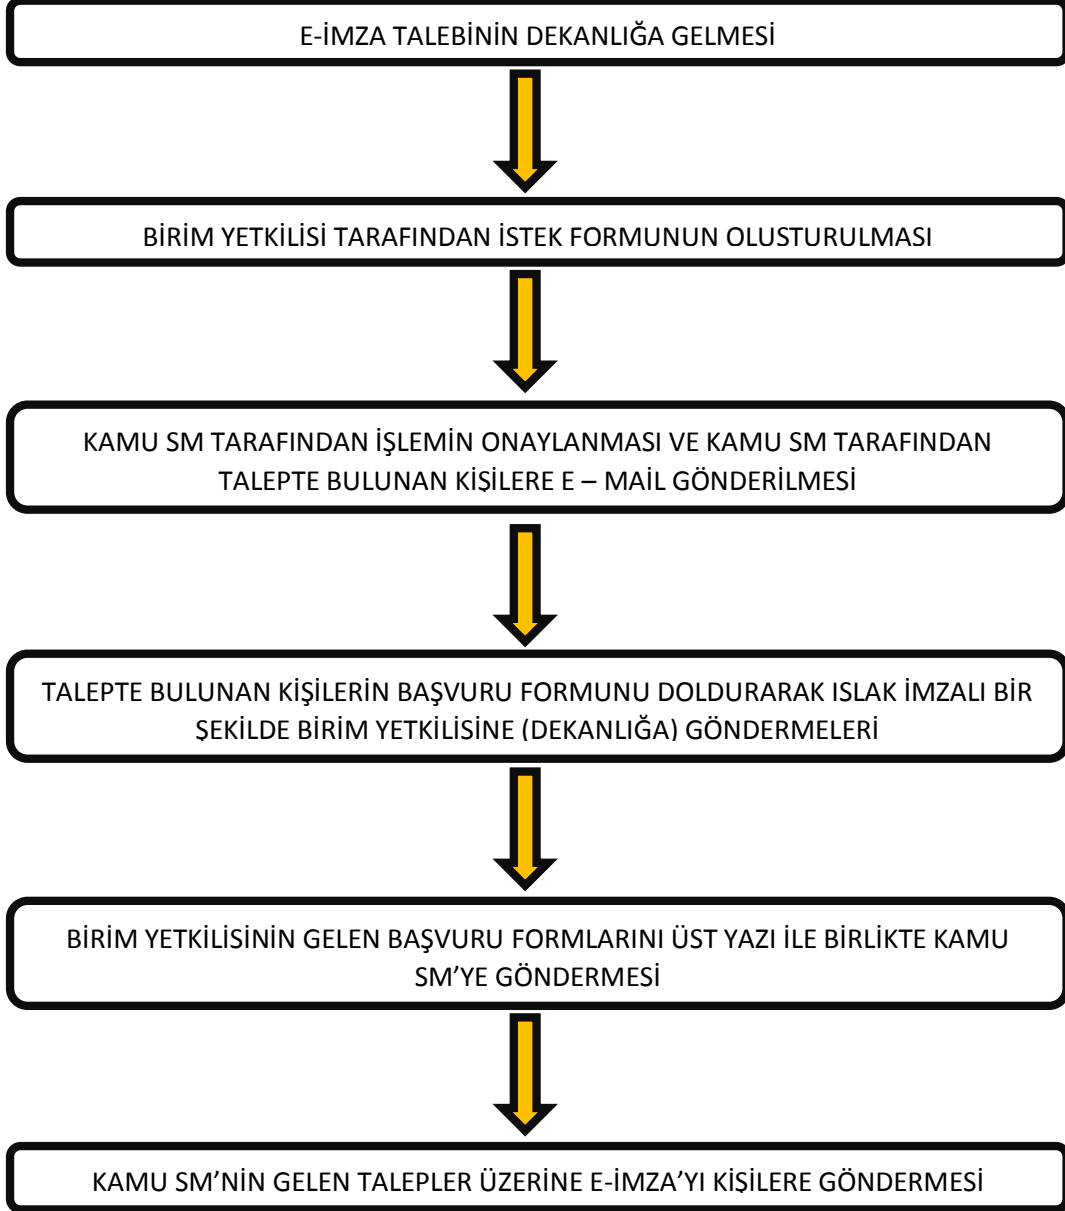

T. C.
ERCIYES ÜNİVERSİTESİ
TIP FAKÜLTESİ
İŞ AKIŞ ŞEMASI

BİRİM ADI	PERSONEL İŞLERİ BİRİMİ
ŞEMA ADI	E – İMZA İŞLEMLERİ