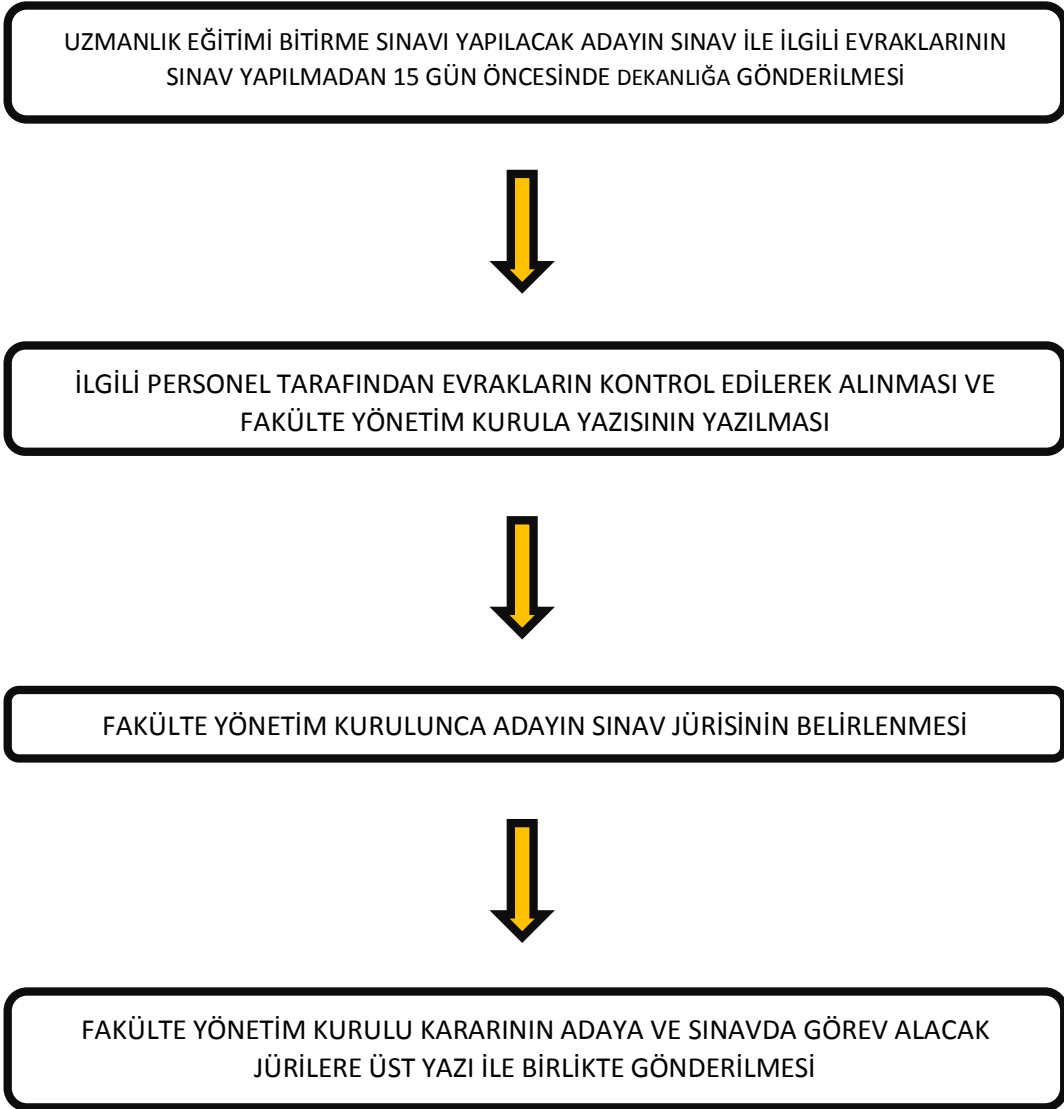

T. C.
ERCIYES ÜNİVERSİTESİ
TIP FAKÜLTESİ
İŞ AKIŞ ŞEMASI

BİRİM ADI	PERSONEL İŞLERİ BİRİMİ
ŞEMA ADI	UZMANLIK İŞLEMLERİ - 2