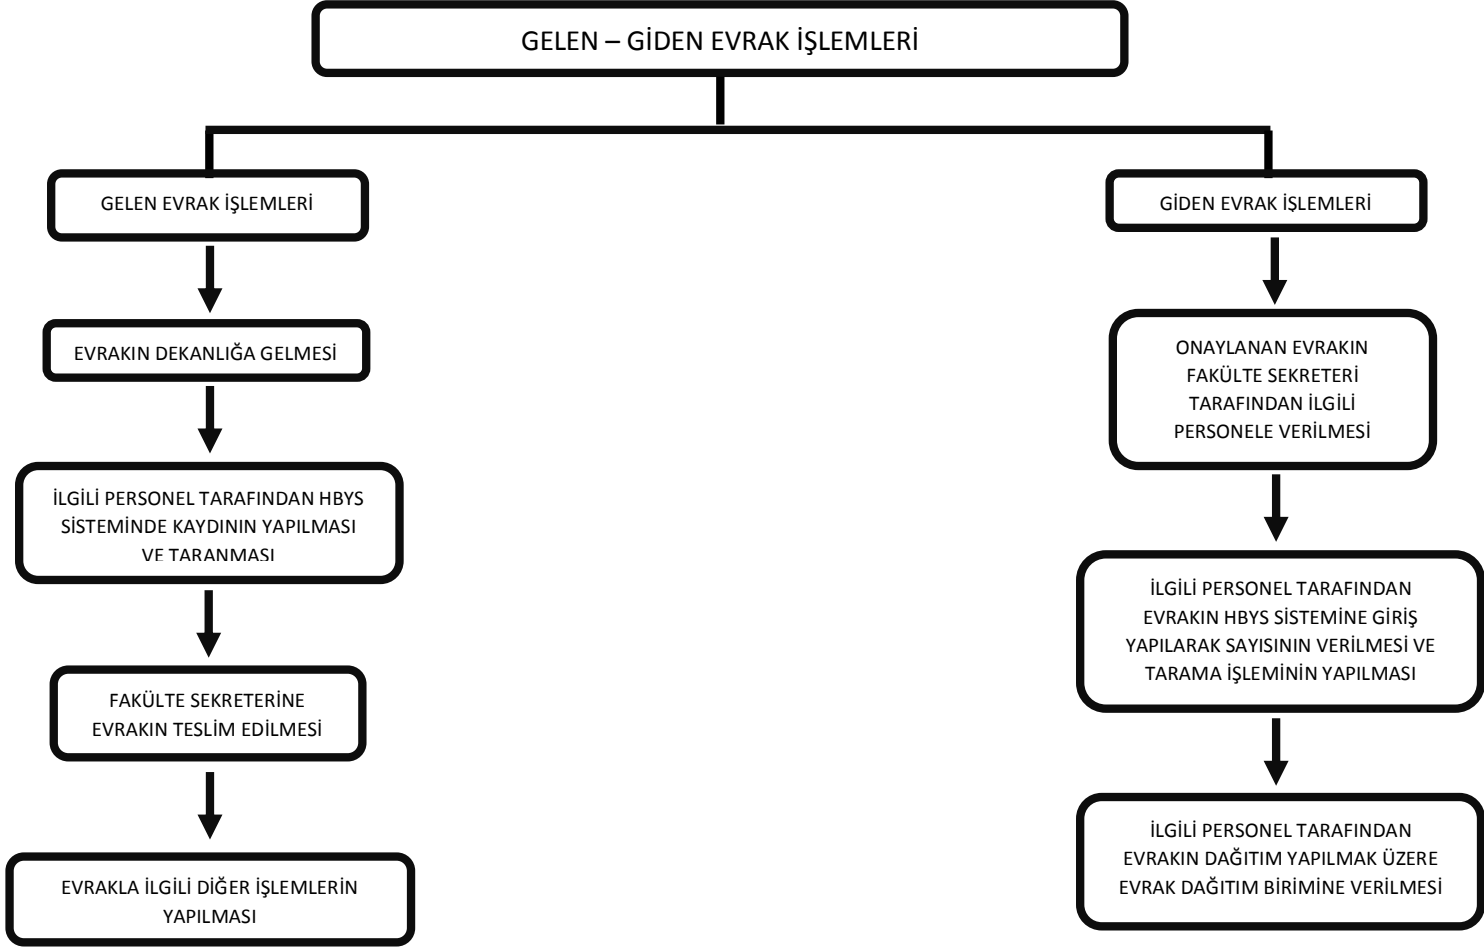

ALINAN BİLGİLERİN LİSTE HALİNDE DÜZENLENMESİ

İLGİLİ BİRİMLERE DUYURULMASI

T. C.
ERCIYES ÜNİVERSİTESİ
TIP FAKÜLTESİ
İŞ AKIŞ ŞEMASI

BİRİM ADI	PERSONEL İŞLERİ BİRİMİ
ŞEMA ADI	GELEN – GİDEN EVRAK İŞLEMLERİ

T. C.
ERCIYES ÜNİVERSİTESİ
TIP FAKÜLTESİ
İŞ AKIŞ ŞEMASI