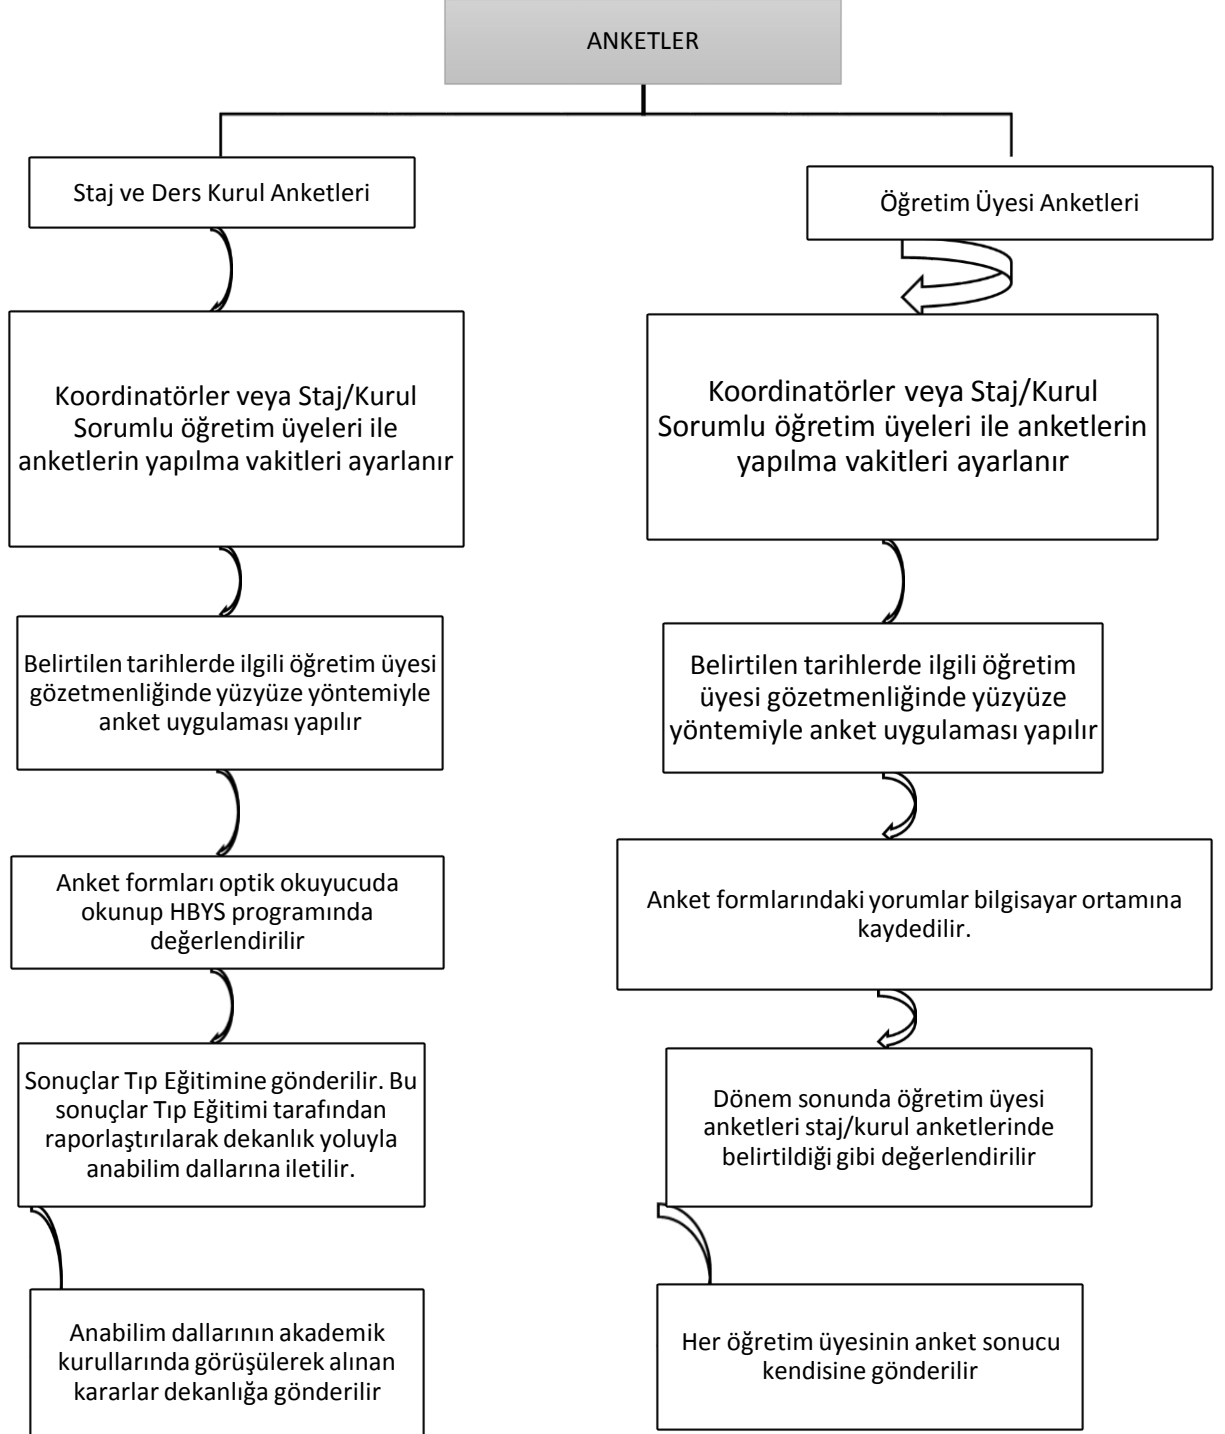

T.C
ERCIYES ÜNİVERSİTESİ
TIP FAKÜLTESİ
İŞ AKIŞ ŞEMASI

BİRİM ADI	ÖLÇME VE DEĞERLENDİRME
ŞEMA ADI	SINAVLAR

1

T.C
ERCIYES ÜNİVERSİTESİ
TIP FAKÜLTESİ
İŞ AKIŞ ŞEMASI

BİRİM ADI	ÖLÇME VE DEĞERLENDİRME
ŞEMA ADI	ANKETLER

2

T.C
ERCIYES ÜNİVERSİTESİ
TIP FAKÜLTESİ
İŞ AKIŞ ŞEMASI

BİRİM ADI	ÖLÇME VE DEĞERLENDİRME	3
ŞEMA ADI	AKADEMİK PERSONEL LİSTELERİ	

BİRİM ADI	ÖLÇME VE DEĞERLENDİRME	4
ŞEMA ADI	FAALİYET RAPORU	

T.C
ERCIYES ÜNİVERSİTESİ
TIP FAKÜLTESİ
İŞ AKIŞ ŞEMASI