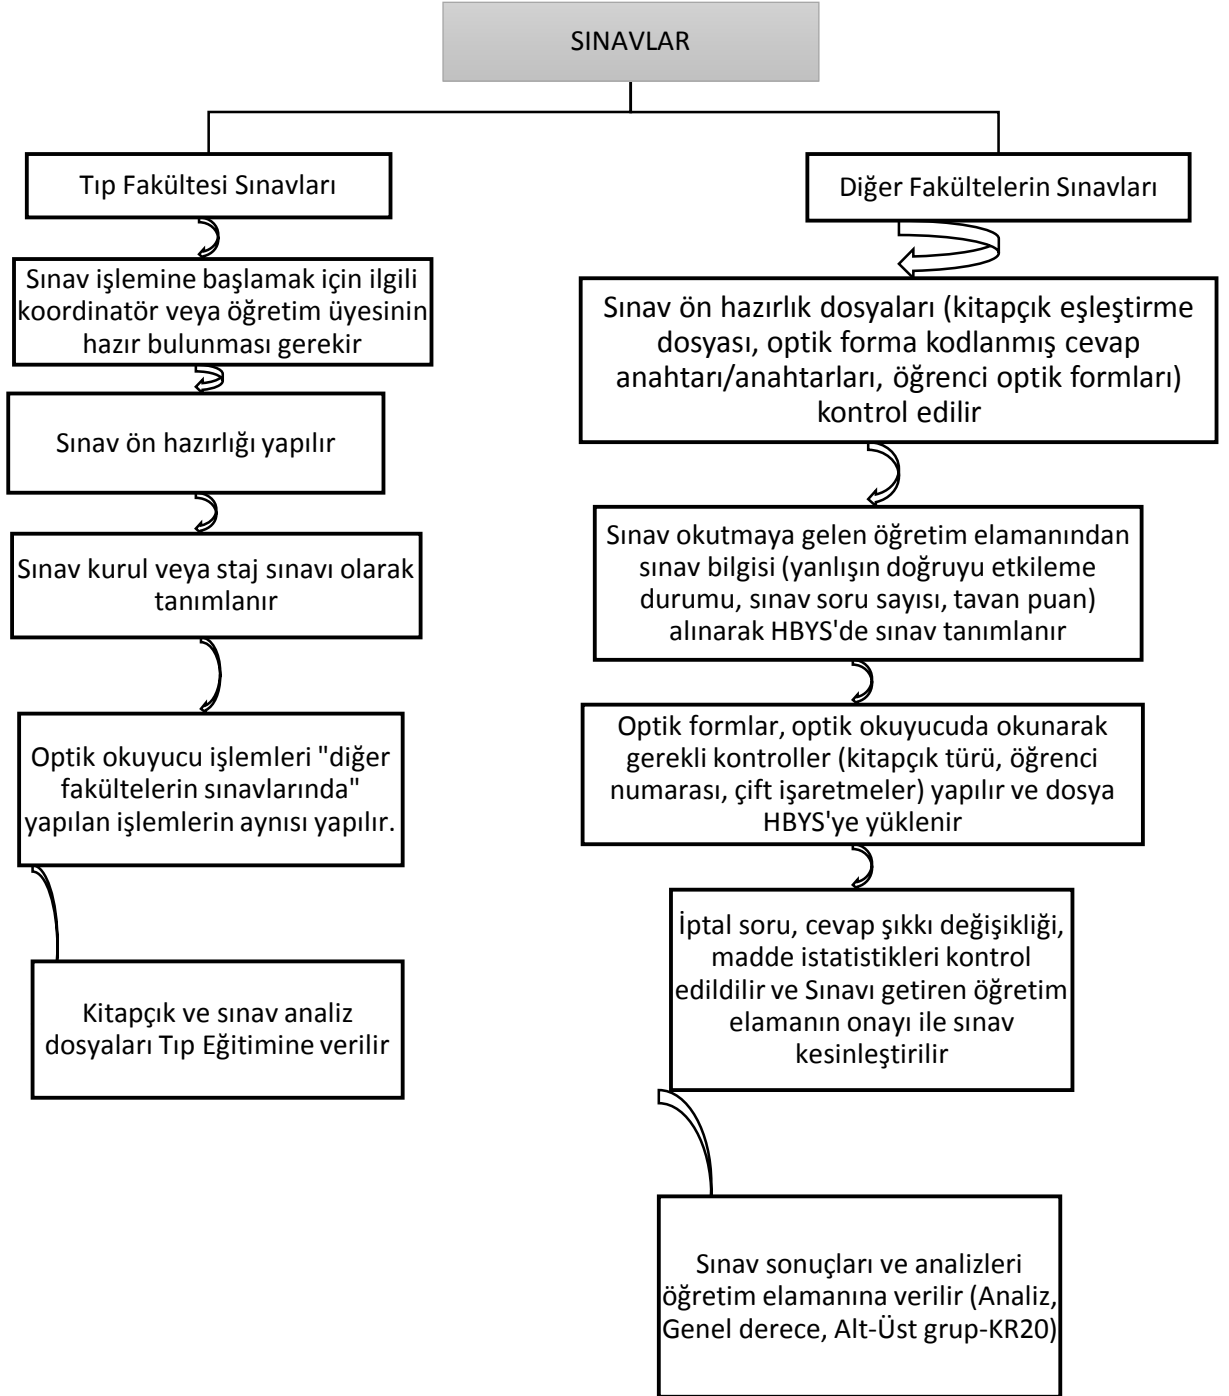

T.C
ERCIYES ÜNİVERSİTESİ
TIP FAKÜLTESİ
İŞ AKIŞ ŞEMASI

BİRİM ADI	ÖLÇME VE DEĞERLENDİRME
ŞEMA ADI	SINAVLAR

1

T.C
ERCIYES ÜNİVERSİTESİ
TIP FAKÜLTESİ
İŞ AKIŞ ŞEMASI

BİRİM ADI	ÖLÇME VE DEĞERLENDİRME
ŞEMA ADI	ANKETLER